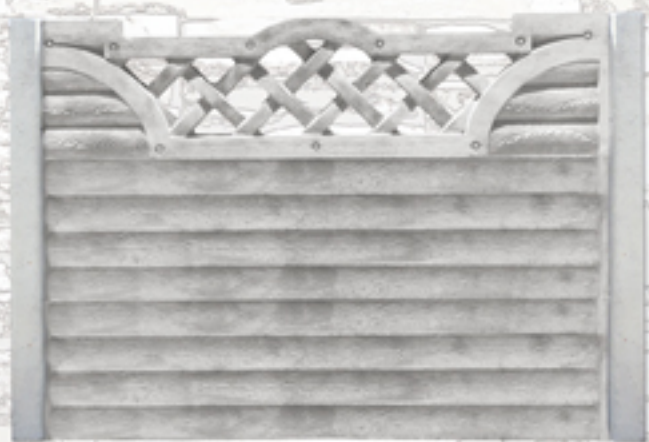

височина 2.00м

ограда - височина 1.50м

ограда - височина 2.00м

ОГРАДНИ ПАНА

МОДЕЛ 20

лв./бр.

височина 1.50м

лв./бр.